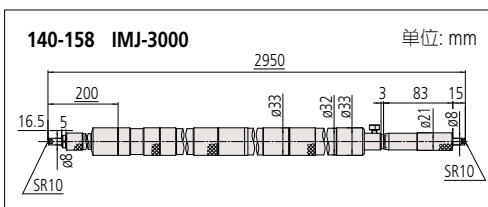

139·339·140系列 接管式内径千分尺 IMJ-MJ·IMJ

- 1个主尺与数个“内置量杆的接长管”组合，可以测量多种尺寸范围的内径尺寸。
- 需基点调整。
- 另需用于基点调整的基准规。
- 硬质合金测量面。
- IMJ-MJ是IP65(防水)防护等级的数显接长管式内径千分尺。在切削液的环境下也可以使用。

339-301 IMJ-1000MJ

规格

货号	型号	测量范围 (mm)	分辨力 (mm)	测微螺杆进给误差* (μm)	测微头行程 (mm)	接长杆数量	主尺 (mm)
339-301	IMJ-1000MJ	200 - 1000	0.001	3	25	5个(25、50、100、200、400 mm)	200 - 225
339-302	IMJ-2000MJ	200 - 2000				8个(25、50、100、200、200、400、400、400 mm)	

- 电源: 纽扣型氧化银电池SR44 (No.938882) 1个标准附属品(用于数显显示)
 - 电池寿命: 通常使用情况下约为1.2年
 - 位置检出方式: 电磁感应式旋转编码器
- *: “测微螺杆进给误差”是指测微头规格范围内示值误差的最大值与最小值之差。

139-177 IMJ-2100

尺寸

规格

货号	型号	测量范围 (mm)	分度值 (mm)	测微螺杆进给误差* (μm)	测微头行程 (mm)	接长杆数量	主尺 (mm)
139-173	IMJ-500	100 - 500	0.01	3	25	4个(25、50、100、200 mm)	100 - 125
139-174	IMJ-900	100 - 900				5个(25、50、100、200、400 mm)	
139-175	IMJ-1300	100 - 1300				6个(25、50、100、200、400、400 mm)	
139-176	IMJ-1700	100 - 1700				7个(25、50、100、200、400、400、400 mm)	
139-177	IMJ-2100	100 - 2100				8个(25、50、100、200、400、400、400、400 mm)	

- *: “测微螺杆进给误差”是指测微头规格范围内示值误差的最大值与最小值之差。

尺寸

规格

货号	型号	测量范围 (mm)	分度值 (mm)	测微螺杆进给误差* (μm)	测微头行程 (mm)	接长杆数量	主尺 (mm)
140-157	IMJ-2000	1000 - 2000	0.01	6	50	5个(50、100、100、200、500 mm)	1000 - 1050
140-158	IMJ-3000	1000 - 3000				6个(50、100、100、200、500、1000 mm)	
140-159	IMJ-4000	1000 - 4000				7个(50、100、100、200、500、1000、1000 mm)	
140-160	IMJ-5000	1000 - 5000				8个(50、100、100、200、500、1000、1000、1000 mm)	

货号	型号	名称
05CZA662	B	连接线(1 m)
05CZA663	B	连接线(2 m)
06AFM380B	B	USB直连数据输入工具(2 m)
02AZD790B	B	U-WAVE-T专用连接线(160 mm)
02AZE140B	B	U-WAVE-T专用连接线脚踏开关用

139系列 接管式内径千分尺主尺 IMJ-M

- 接管式内径千分尺(IMJ)用测微头。
- 需基点调整。
- 设置环规, 陶瓷内径千分尺检查规, 量块套装等基准规配备齐全, 可用于基点调整。
(详细信息参见C-43, C-22, E-15 - E-18页)。