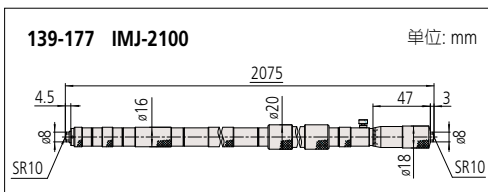

139·339·140系列 接管式内径千分尺 IMJ-MJ·IMJ

- 1个主尺与数个“内置量杆的接长管”组合，可以测量多种尺寸范围的内径尺寸。
- 需基点调整。
- 另需用于基点调整的基准规。
- 硬质合金测量面。
- IMJ-MJ是IP65(防水)防护等级的数显接长管式内径千分尺。在切削液的环境下也可以使用。

339-301 IMJ-1000MJ

规格

货号	型号	测量范围 (mm)	分辨力 (mm)	测微螺杆进给误差* (μm)	测微头行程 (mm)	接长杆数量	主尺 (mm)
339-301	IMJ-1000MJ	200 - 1000	0.001	3	25	5个(25、50、100、200、400 mm)	200 - 225
339-302	IMJ-2000MJ	200 - 2000				8个(25、50、100、200、200、400、400、400 mm)	

- 电源: 纽扣型氧化银电池SR44 (No.938882) 1个标准附属品(用于数显显示)
 - 电池寿命: 通常使用情况下约为1.2年
 - 位置检出方式: 电磁感应式旋转编码器
- *: “测微螺杆进给误差”是指测微头规格范围内示值误差的最大值与最小值之差。

139-177 IMJ-2100

尺寸

规格

货号	型号	测量范围 (mm)	分度值 (mm)	测微螺杆进给误差* (μm)	测微头行程 (mm)	接长杆数量	主尺 (mm)
139-173	IMJ-500	100 - 500	0.01	3	25	4个(25、50、100、200 mm)	100 - 125
139-174	IMJ-900	100 - 900				5个(25、50、100、200、400 mm)	
139-175	IMJ-1300	100 - 1300				6个(25、50、100、200、400、400 mm)	
139-176	IMJ-1700	100 - 1700				7个(25、50、100、200、400、400、400 mm)	
139-177	IMJ-2100	100 - 2100				8个(25、50、100、200、400、400、400、400 mm)	

- *: “测微螺杆进给误差”是指测微头规格范围内示值误差的最大值与最小值之差。

尺寸

规格

货号	型号	测量范围 (mm)	分度值 (mm)	测微螺杆进给误差* (μm)	测微头行程 (mm)	接长杆数量	主尺 (mm)
140-157	IMJ-2000	1000 - 2000	0.01	6	50	5个(50、100、100、200、500 mm)	1000 - 1050
140-158	IMJ-3000	1000 - 3000				6个(50、100、100、200、500、1000 mm)	
140-159	IMJ-4000	1000 - 4000				7个(50、100、100、200、500、1000、1000 mm)	
140-160	IMJ-5000	1000 - 5000				8个(50、100、100、200、500、1000、1000、1000 mm)	

货号	型号	名称
05CZA662	B	连接线(1 m)
05CZA663	B	连接线(2 m)
06AFM380B	B	USB直连数据输入工具(2 m)
02AZD790B	B	U-WAVE-T专用连接线(160 mm)
02AZE140B	B	U-WAVE-T专用连接线脚踏开关用

139系列 接管式内径千分尺主尺 IMJ-M

- 接管式内径千分尺(IMJ)用测微头。
- 需基点调整。
- 设置环规, 陶瓷内径千分尺检查规, 量块套装等基准规配备齐全, 可用于基点调整。
(详细信息参见C-43, C-22, E-15 - E-18页)。